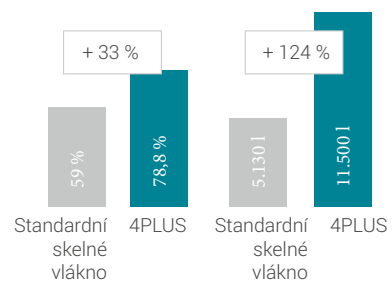

## Plisé výplet

viz strana 13

## Čerstvý vzduch bez hmyzu také pro alergiky

Prostup světla

Průvzdušnost  
(l/m<sup>2</sup>/s při 30 Pa)

Měření dle EN ISO 9237, +/- 5%  
odchylka možná

Posuvný rám s  
výpletem 4Plus